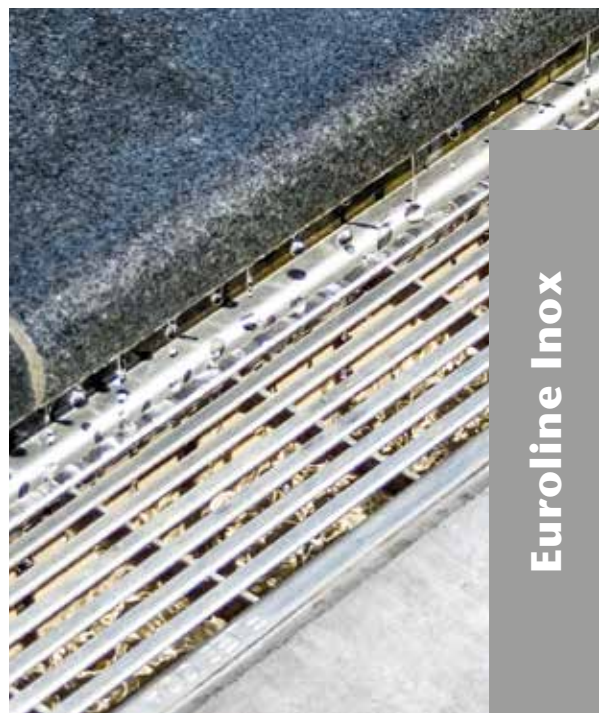

Euroline Inox